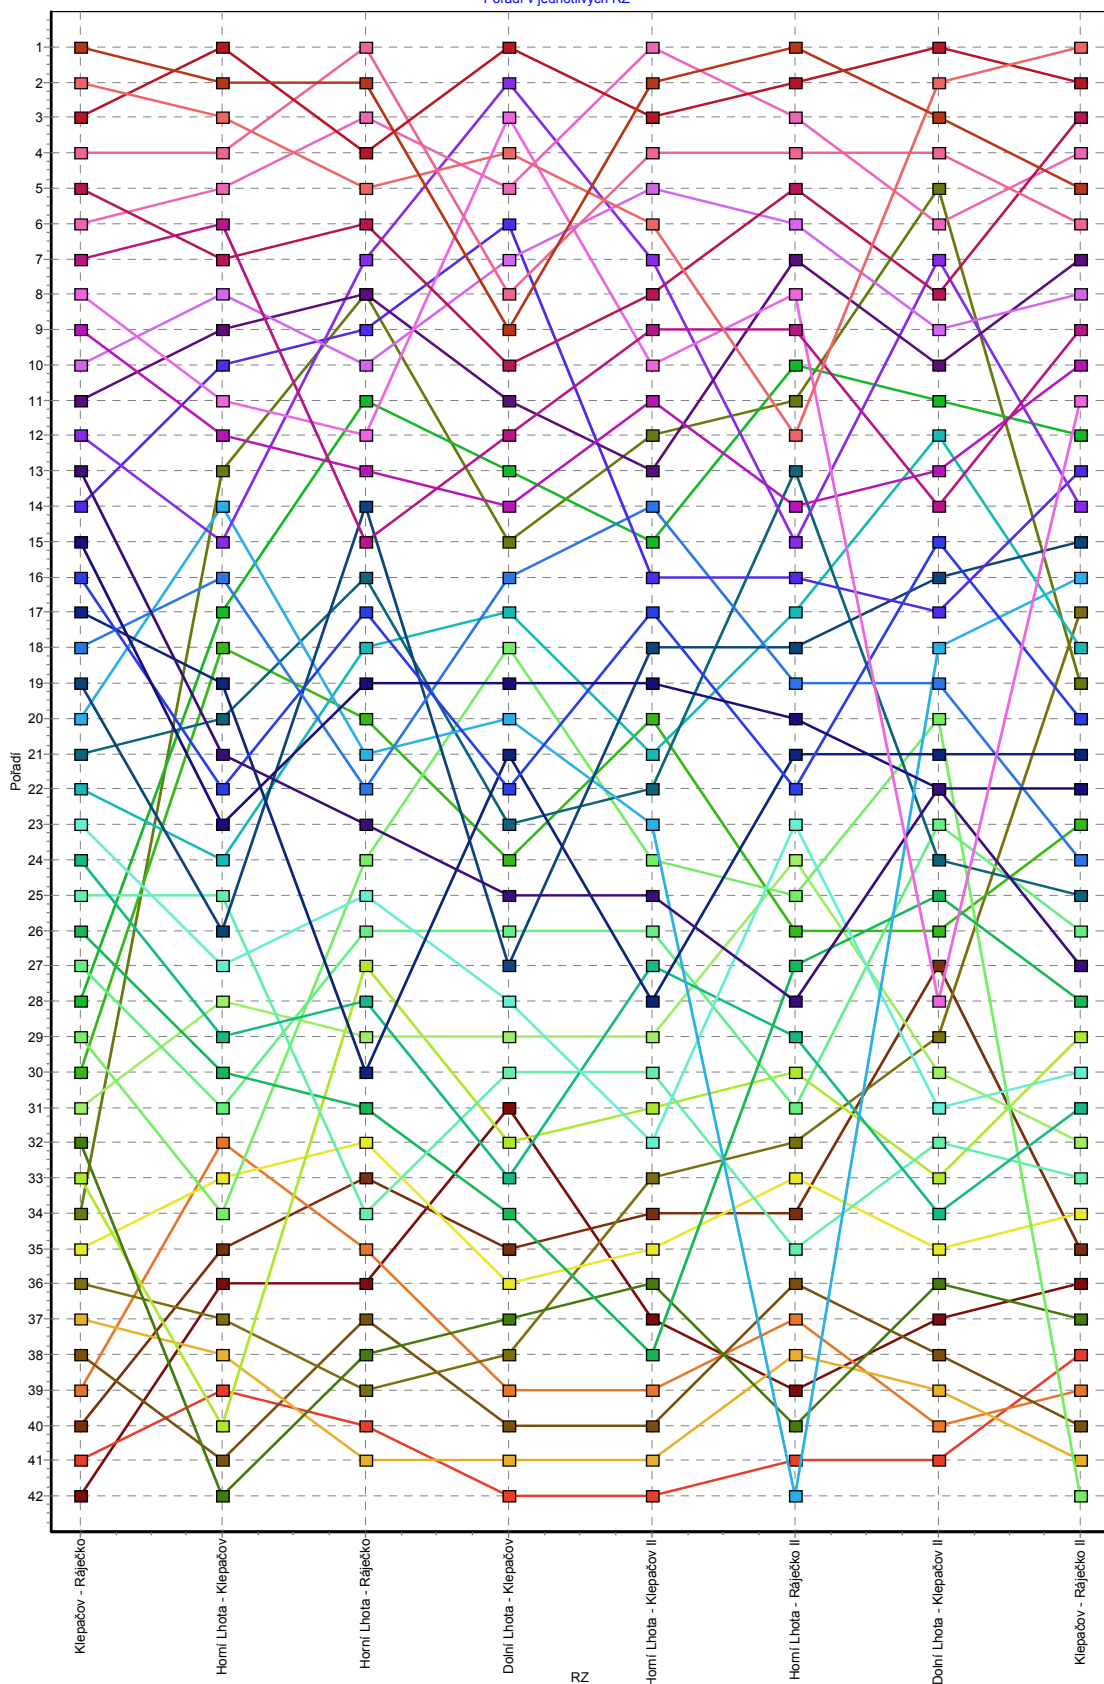

Počasí: aprílové ;-)

Značení tratě

- na dráze: kužely, hadice, plechová Áčka, křídly
- mimo dráhu: to samé + vápno

II. Flattrack Rally 2010

Pořadí v jednotlivých RZ

- 01 Homolka David
- 02 Bouchner Michal
- 03 Veselka - JFD Jiří
- 04 Hráček Antonín
- 05 Pekař - PEKI Jožka
- 06 Oppitz Michal
- 07 Prokeš Daniel
- 08 Zvejška Petr
- 09 Pospíšil Vlastislav
- 10 Prajs Karel Jr.
- 11 Jež Ladislav
- 12 Brychtal Čeněk
- 13 Konečný Jakub
- 14 Prajs Tomáš
- 15 Zmrzlík Ivan
- 16 Hrouzek Jindřich
- 17 Neudert - Upeer Jiří
- 18 Klinkáček Lubomír
- 19 Haman Jiří
- 20 Farník Michal
- 21 Novotný Radek
- 22 Oppitz Matěj
- 23 Vrána Roman
- 24 Janík Michal
- 25 Šmarda Jan
- 26 Koupý Zbyněk
- 27 Klinkáček Aleš
- 28 Bezděk Filip
- 29 Zámečník Lukáš
- 30 Havlík Luboš
- 31 Prajs Karel
- 32 Panáček - Mudman Pavel
- 33 Kotík David
- 34 Makal Ondřej
- 35 Kořínek Petr
- 36 Suchánek Jiří
- 37 Topinka Robert
- 38 Šelínek Jan
- 39 Nejedlý Bronislav
- 40 Šíma Petr
- 41 Skoták Lubomír
- 42 Havlíková Daniela

II. Flattrack Rally 2010

Průběžné celkové pořadí po dokončení jednotlivých RZ

- 01 Homolka David
- 02 Bouchner Michal
- 03 Veselka - JFD Jiří
- 04 Hráček Antonín
- 05 Pekař - PEKI Jožka
- 06 Oppitz Michal
- 07 Prokeš Daniel
- 08 Zvejška Petr
- 09 Pospíšil Vlastislav
- 10 Prajs Karel Jr.
- 11 Jež Ladislav
- 12 Brychtá Čeněk
- 13 Konečný Jakub
- 14 Prajs Tomáš
- 15 Zmrzlík Ivan
- 16 Hrouzek Jindřich
- 17 Neudert - Upeer Jiří
- 18 Klinkáček Lubomír
- 19 Haman Jiří
- 20 Farník Michal
- 21 Novotný Radek
- 22 Oppitz Matěj
- 23 Vrána Roman
- 24 Janík Michal
- 25 Šmarda Jan
- 26 Koupy Zbyněk
- 27 Klinkáček Aleš
- 28 Bezděk Filip
- 29 Zámečník Lukáš
- 30 Havlík Luboš
- 31 Prajs Karel
- 32 Panáček - Mudman Pavel
- 33 Kotík David
- 34 Makal Ondřej
- 35 Kořínek Petr
- 36 Suchánek Jiří
- 37 Topinka Robert
- 38 Jelínek Jan
- 39 Nejedlý Bronislav
- 40 Šima Petr
- 41 Skoták Lubomír
- 42 Havlíková Daniela