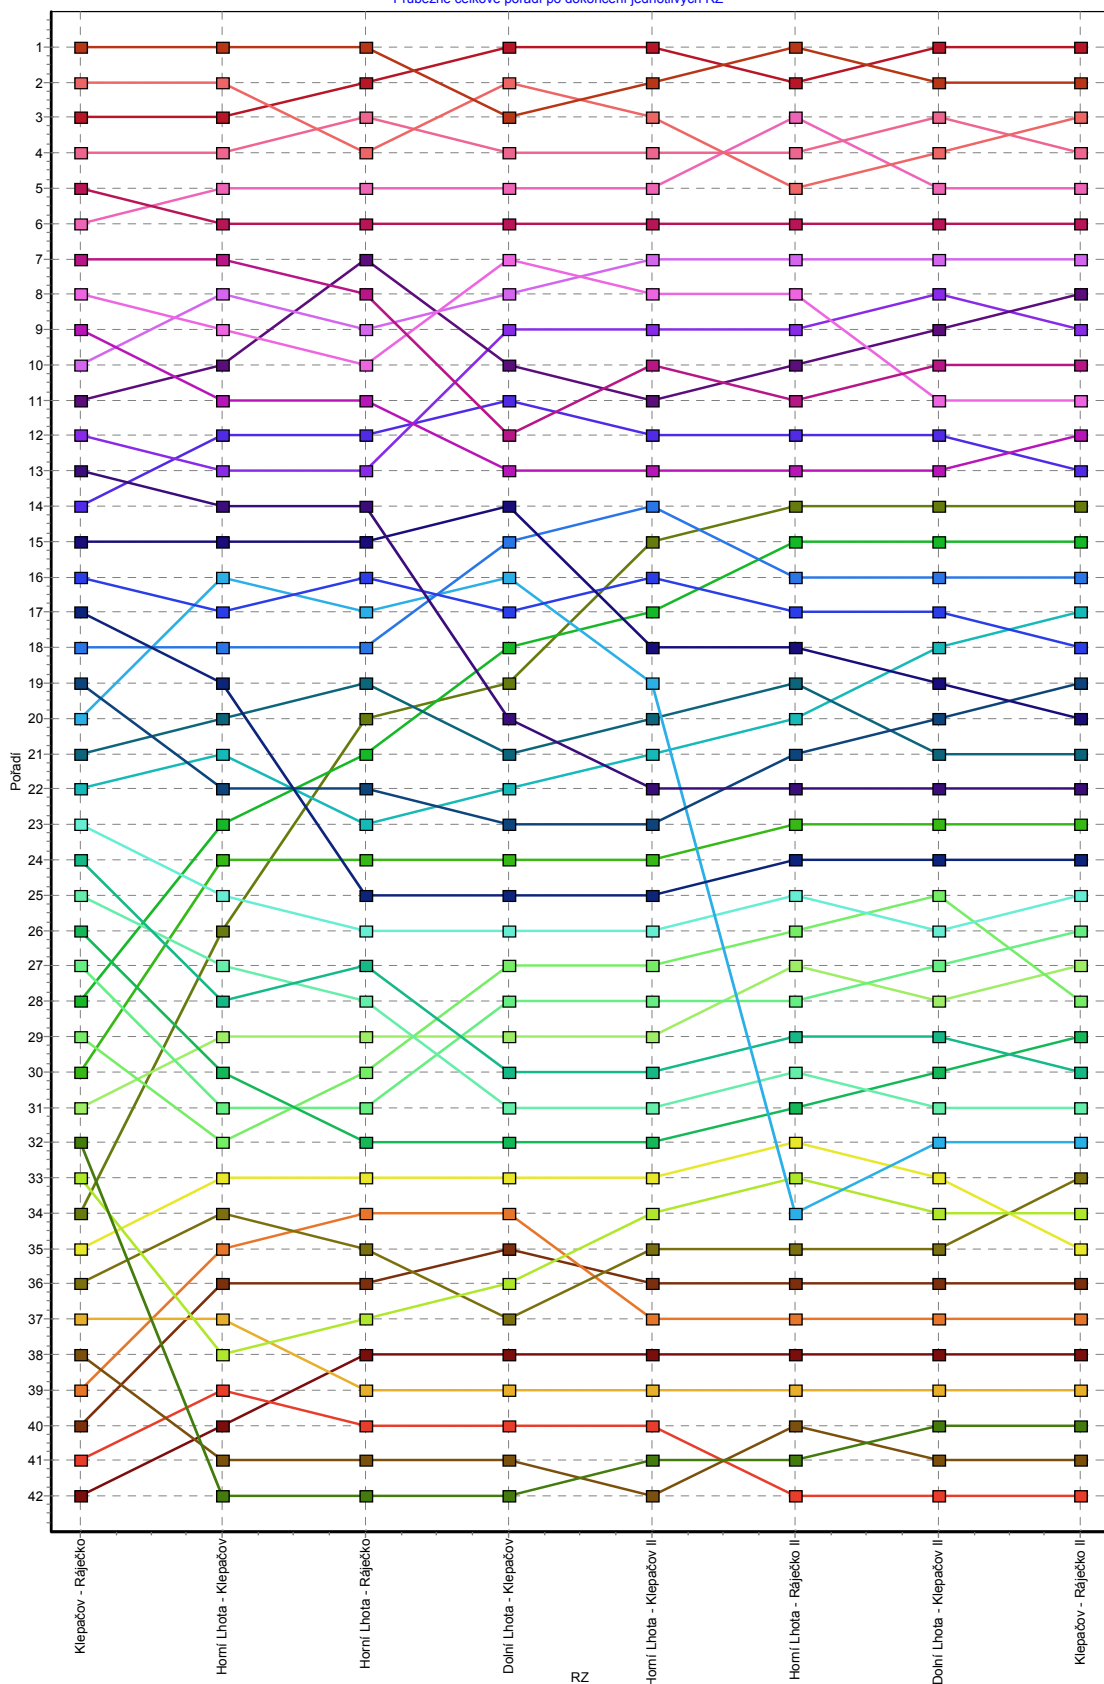

Počasí: aprílové ;-)

Značení tratě

- na dráze: kužely, hadice, plechová Áčka, křídly
- mimo dráhu: to samé + vápno

II. Flattrack Rally 2010

Pořadí v jednotlivých RZ

- 01 Homolka David
- 02 Bouchner Michal
- 03 Veselka - JFD Jiří
- 04 Hráček Antonín
- 05 Pekař - PEKI Jožka
- 06 Oppitz Michal
- 07 Prokeš Daniel
- 08 Zvejška Petr
- 09 Pospíšil Vlastislav
- 10 Prajs Karel Jr.
- 11 Jež Ladislav
- 12 Brychtal Čeněk
- 13 Konečný Jakub
- 14 Prajs Tomáš
- 15 Zmrzlík Ivan
- 16 Hrouzek Jindřich
- 17 Neudert - Upeer Jiří
- 18 Klinkáček Lubomír
- 19 Haman Jiří
- 20 Farník Michal
- 21 Novotný Radek
- 22 Oppitz Matěj
- 23 Vrána Roman
- 24 Janík Michal
- 25 Šmarda Jan
- 26 Koupý Zbyněk
- 27 Klinkáček Aleš
- 28 Bezděk Filip
- 29 Zámečník Lukáš
- 30 Havlík Luboš
- 31 Prajs Karel
- 32 Panáček - Mudman Pavel
- 33 Kotík David
- 34 Makal Ondřej
- 35 Kořínek Petr
- 36 Suchánek Jiří
- 37 Topinka Robert
- 38 Šelínek Jan
- 39 Nejedlý Bronislav
- 40 Šíma Petr
- 41 Skoták Lubomír
- 42 Havlíková Daniela

II. Flattrack Rally 2010

Průběžné celkové pořadí po dokončení jednotlivých RZ

- 01 Homolka David
- 02 Bouchner Michal
- 03 Veselka - JFD Jiří
- 04 Hráček Antonín
- 05 Pekař - PEKI Jožka
- 06 Oppitz Michal
- 07 Prokeš Daniel
- 08 Zvejška Petr
- 09 Pospíšil Vlastislav
- 10 Prajs Karel Jr.
- 11 Jež Ladislav
- 12 Brychtá Čeněk
- 13 Konečný Jakub
- 14 Prajs Tomáš
- 15 Zmrzlík Ivan
- 16 Hrouzek Jindřich
- 17 Neudert - Upeer Jiří
- 18 Klinkáček Lubomír
- 19 Haman Jiří
- 20 Farník Michal
- 21 Novotný Radek
- 22 Oppitz Matěj
- 23 Vrána Roman
- 24 Janík Michal
- 25 Šmarda Jan
- 26 Koupy Zbyněk
- 27 Klinkáček Aleš
- 28 Bezděk Filip
- 29 Zámečník Lukáš
- 30 Havlík Luboš
- 31 Prajs Karel
- 32 Panáček - Mudman Pavel
- 33 Kotík David
- 34 Makal Ondřej
- 35 Kořínek Petr
- 36 Suchánek Jiří
- 37 Topinka Robert
- 38 Jelínek Jan
- 39 Nejedlý Bronislav
- 40 Šima Petr
- 41 Skoták Lubomír
- 42 Havlíková Daniela